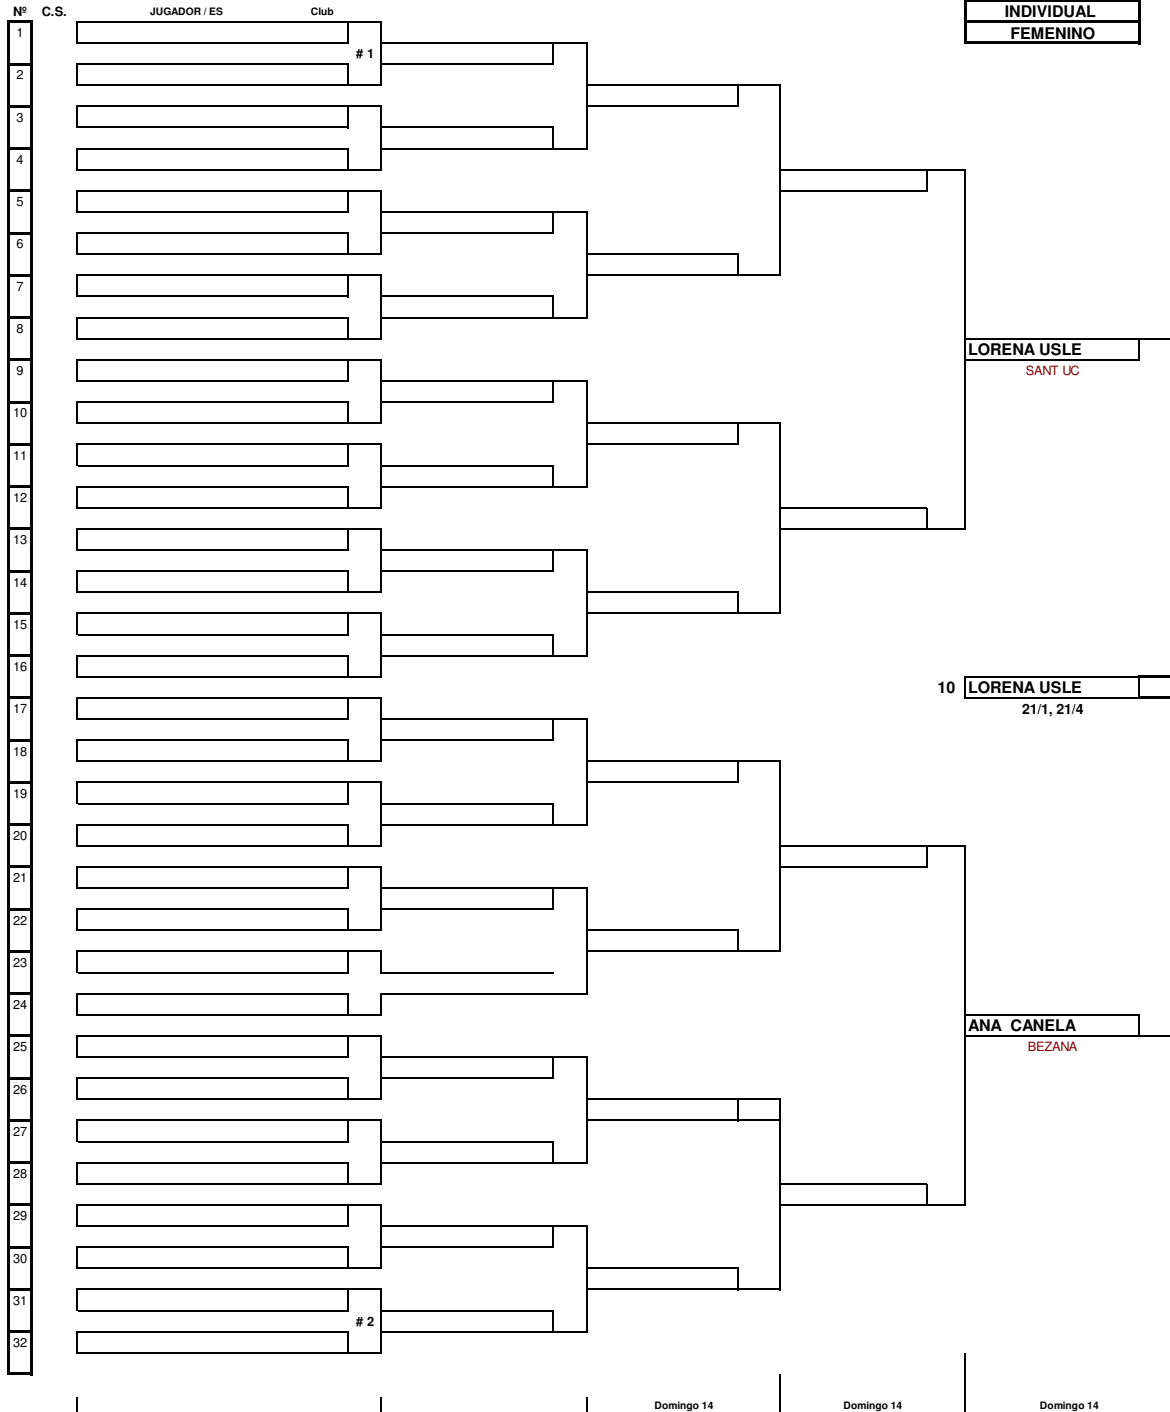

CAMPEONATO DE CANTABRIA SUB-19

SOLARES, 14 FEBRERO 2010

CUADRO PRINCIPAL

INDIVIDUAL
FEMENINO

C.Serie 1	
C.Serie 2	
C.Serie 3/4	
C.Serie 3/4	

RESULTADOS 1º LORENA USLE (SANT UC)
2º ANA CANELA (BEZANA)