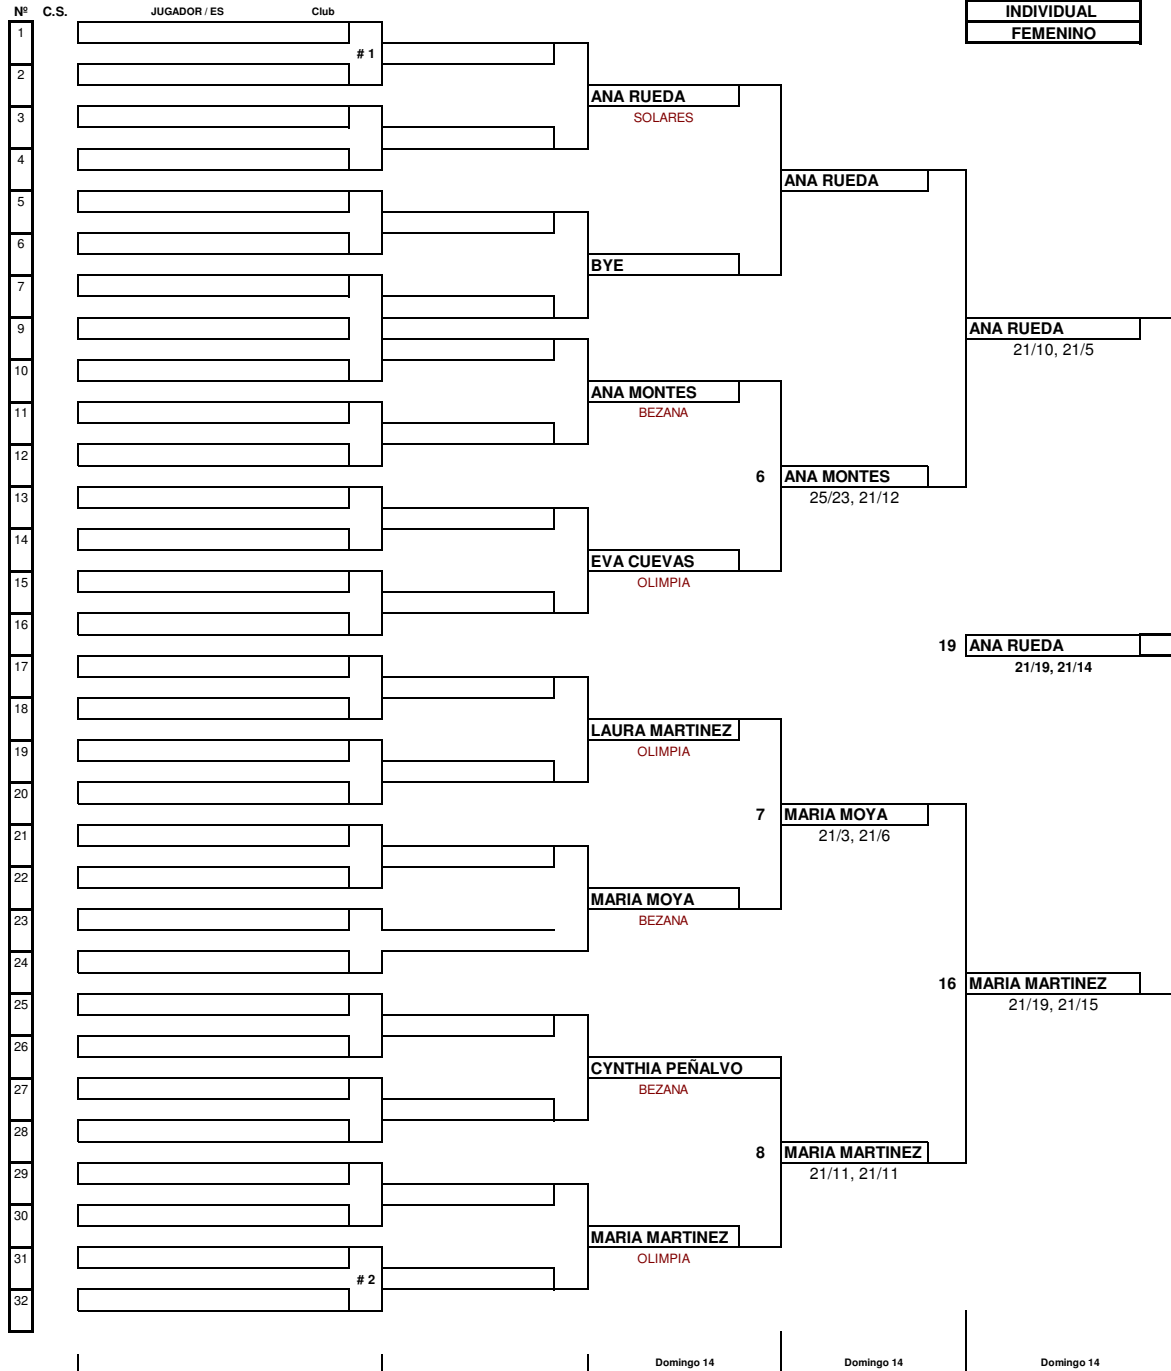

CAMPEONATO DE CANTABRIA SUB-15

SOLARES, 14 FEBRERO 2010

CUADRO PRINCIPAL

INDIVIDUAL
FEMENINO

C.Serie 1	
C.Serie 2	
C.Serie 3/4	
C.Serie 3/4	

RESULTADOS 1º ANA RUEDA (SOLARES)
 2º MARIA MARTINEZ (OLIMPIA)
 3º ANA MONTES (BEZANA)
 3º MARIA MOYA (BEZANA)