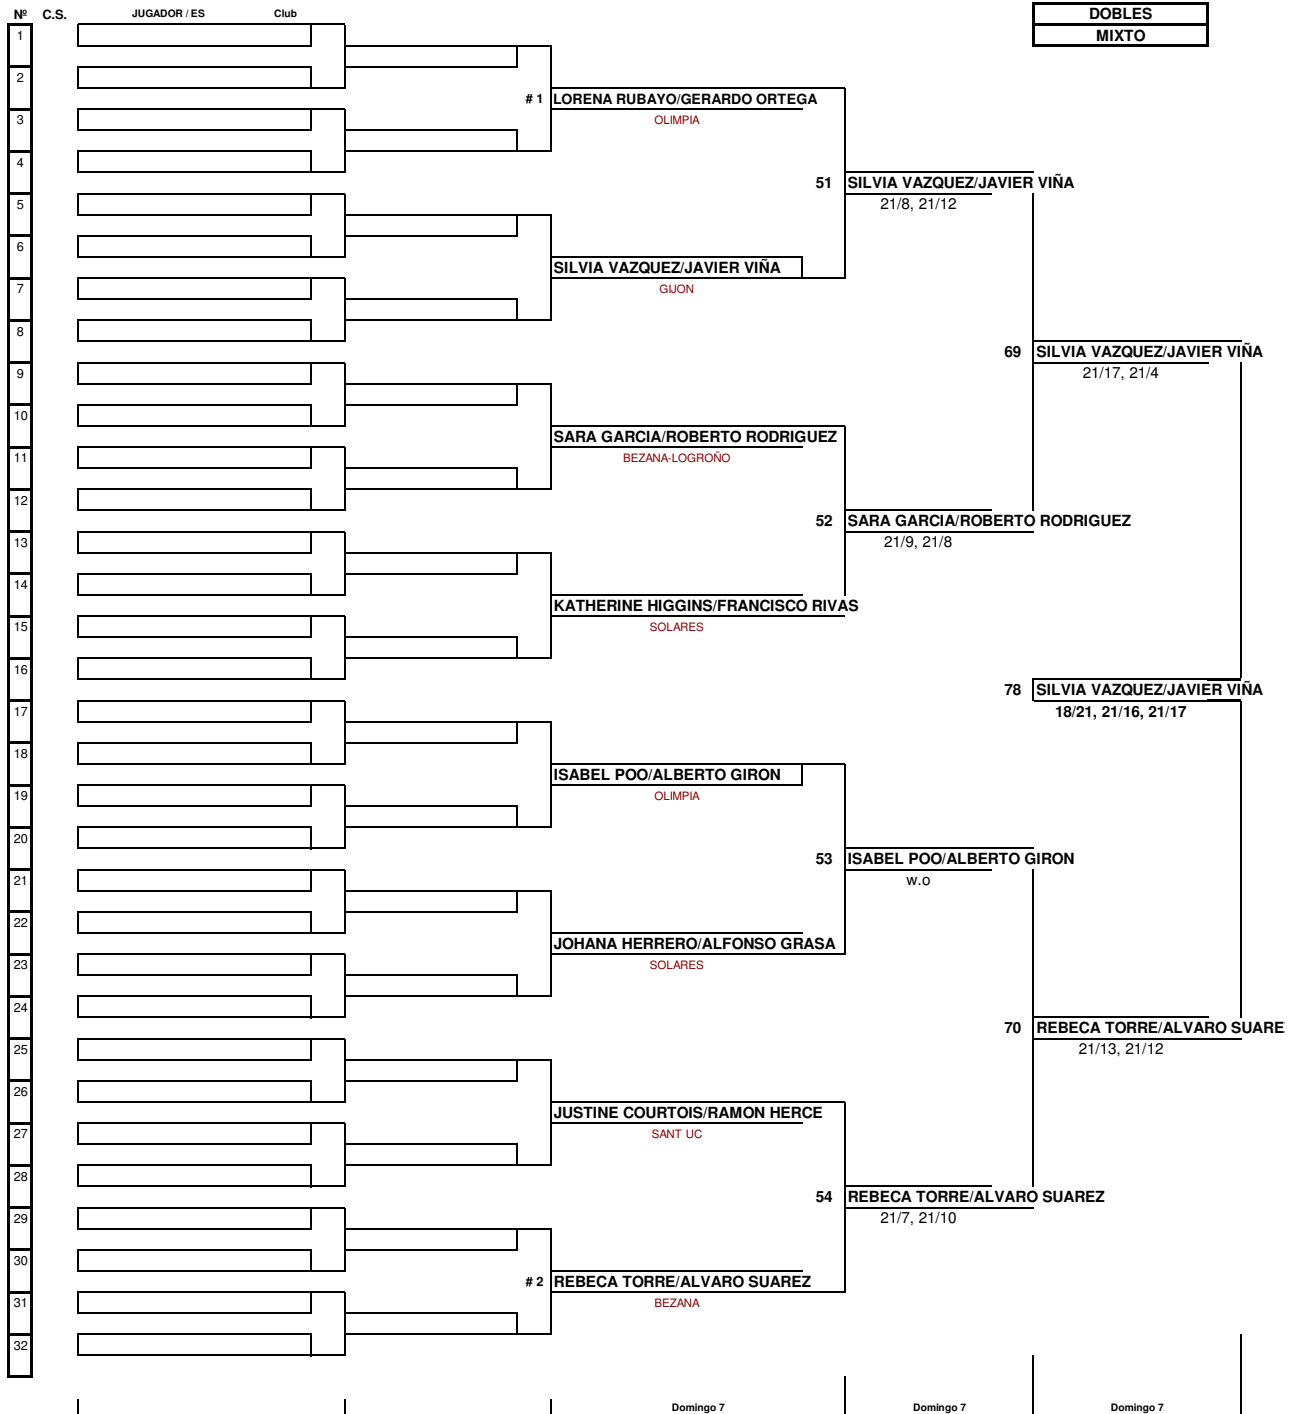

I PRUEBA CIRCUITO FECBA ABSOLUTO

SOTO DE LA MARINA, 7 FEBRERO 2010

CUADRO PRINCIPAL

DOBLES
MIXTO

C.Serie 1	OLIMPIA	L. RUBAYO/G. ORTEGA
C.Serie 2	BEZANA	R. TORRE/A. SUAREZ
C.Serie 3/4		
C.Serie 3/4		

RESULTADOS	1º	SILVIA VAZQUEZ/JAVIER VIÑA	Gijón
	2º	REBECA TORRE/ALVARO SUAREZ	Bezana
	3º	ISABEL POO/ALBERTO GIRON	Olimpia
	3º	SARA GARCIA/ROBERTO RODRIGUEZ	Bezana/Logroño