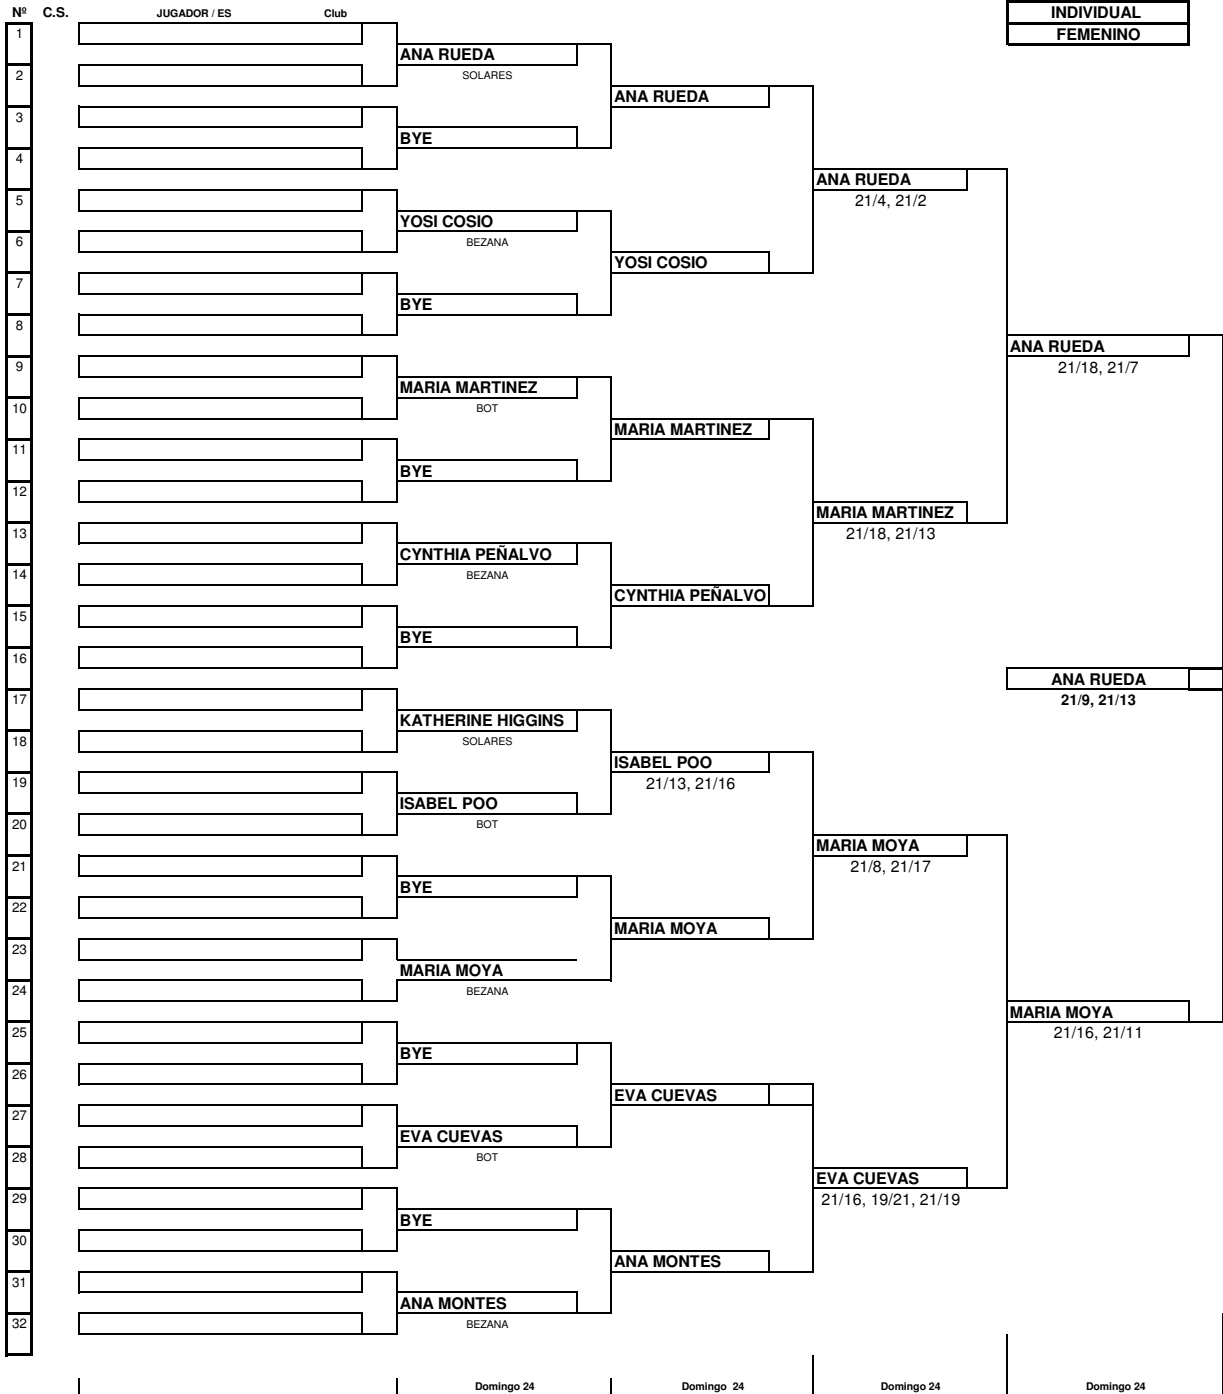

# I PRUEBA CIRCUITO FECBA PROMESAS SUB-15

SOTO DE LA MARINA, 24 ENERO 2010

## CUADRO PRINCIPAL

INDIVIDUAL
FEMENINO

C.Serie 1	
C.Serie 2	
C.Serie 3/4	
C.Serie 3/4	

**RESULTADOS**

1º ANA RUEDA SOLARES

2º MARIA MOYA BEZANA

3º MARIA MARTINEZ BOT

3º EVA CUEVAS BOT